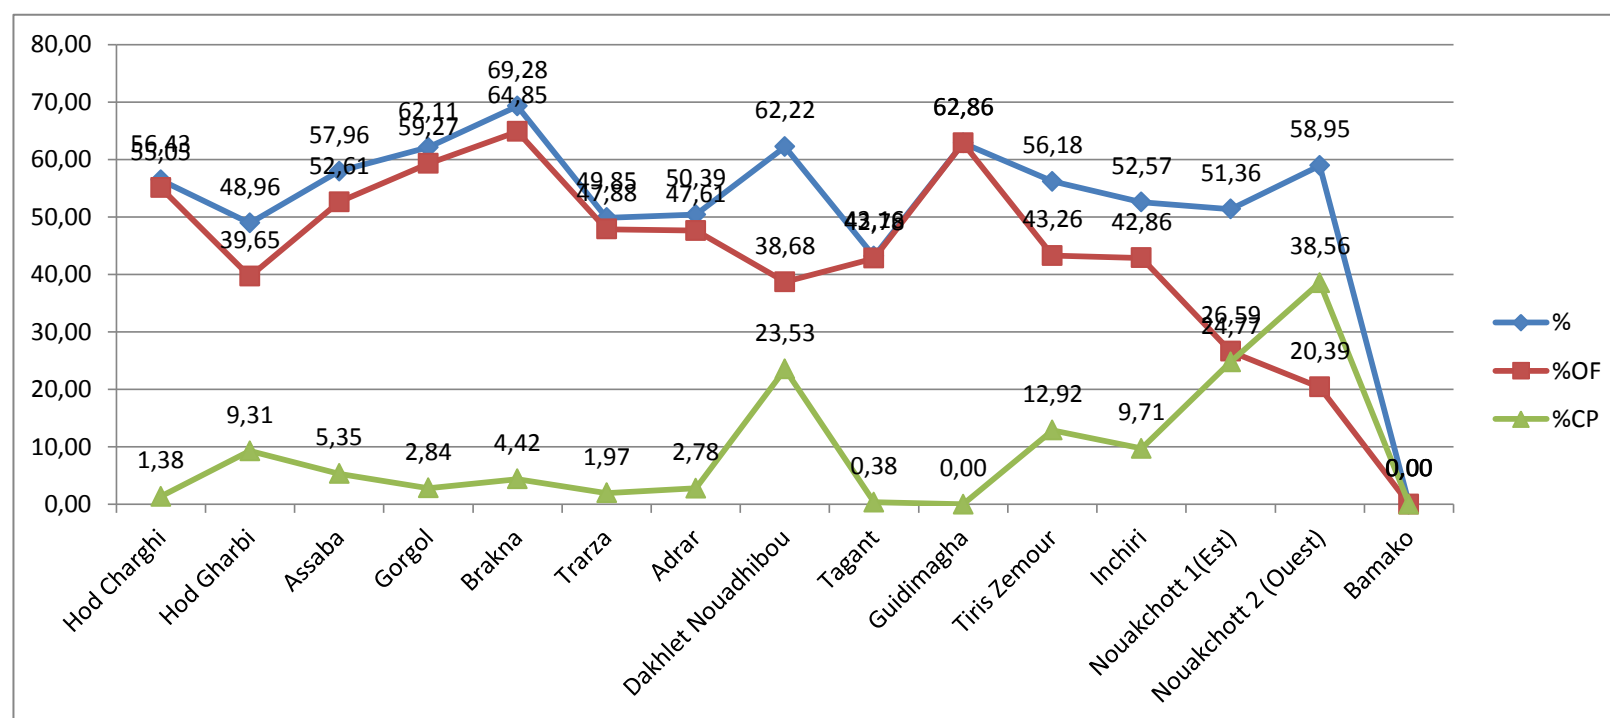

Taux de réussite par wilaya et par type de candidature

Of : candidats officiels

Cp :candidats privés